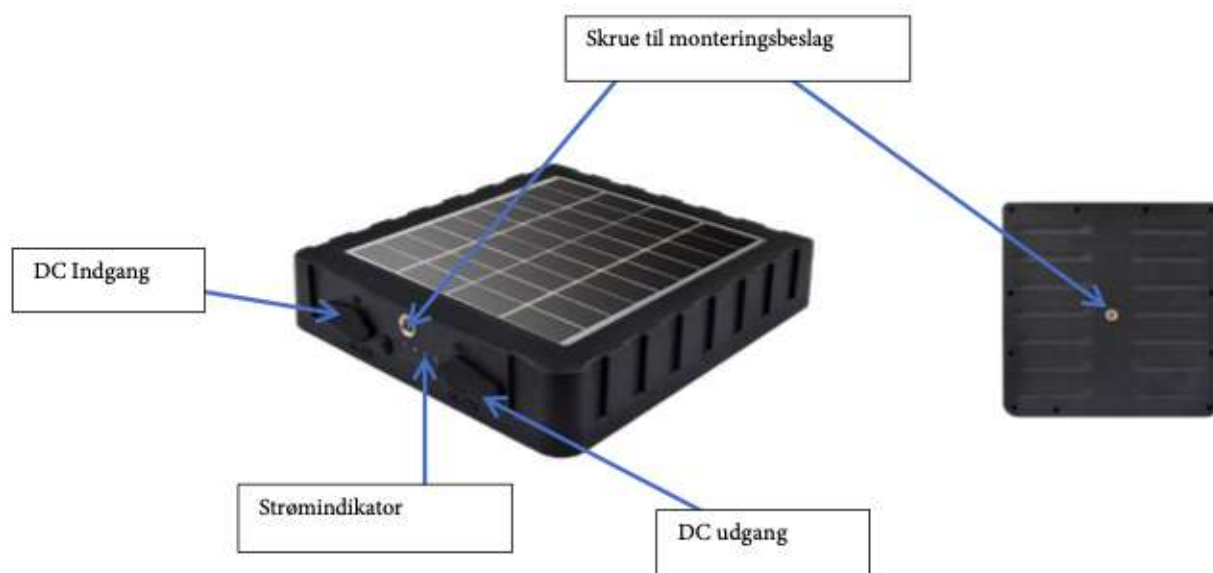

1.1 disse produkter medfølger

- 1 stk. Solpanel
- 1 stk. Brugsanvisning
- 1 stk. Strømadapter
- 1 stk. Strømkabel
- 1 stk. monteringsrem
- 1 stk. monteringsbeslag

1.2 Brugsanvisning

Solpanelet kan også drives med en ekstern 12V/2A net adapter. Vi anbefaler at lade solpanelet helt op, inden det anvendes. Den er fuld opladet når alle strømindikatorer lamper lyser

1.3 Klargøring

Som det vises på billederne, kan solpanelet monteres enten på monteringsbeslaget eller med remmen, alt efter behov. Vi anbefaler, at man retter solpanelet lidt op mod solen, for at få maksimalt effekt af solpanelet.

Derefter kobles strømkablet fra solpanelet til vildtkameraet (i DC udgang)