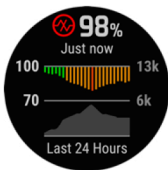

TACTIX® DELTA FØRSTEKLASSES TAKTISK GPS-UR

PULSE OX

PRODUKTSAMMENLIGNING

	tactix Delta Sapphire	tactix Charlie	Instinct® Tactical	fēnix® 6X Sapphire
Urglas	buet safirkryстал	buet safirkryстал	Kemisk styrket glas	Safirkryстал
Displaystørrelse	1,4" (35,56 mm) diameter	1,2" (30,4 mm) diameter	0,9" x 0,9" (23 x 23 mm)	1,4" (35,56 mm) diameter
Displayopløsning	280 x 280 pixels	240 x 240 pixels	128 x 128 pixels	280 x 280 pixels
vægt	97 g	90 g	52 g	Stål: 93 g (urkasse kun: 66 g)
Farvedisplay	•	•	•	•
QuickFit® urem kompatibilitet	inkluderet (26 mm)	inkluderet (26 mm)	ja (22 mm)	inkluderet (26 mm)
Smart-notifikationer	•	•	•	•
ABC-Sensorer	•	•	•	•
Multi-GNSS support (GPS, GLONASS, Galileo)	•	•	•	•
Håndledsbaseret pulsmåling	•	•	•	•
Håndledsbaseret pulsmåling under vand	•	•	•	•
Pulse Ox akklimatiseringssensor	•	•	•	•
Garmin Pay™ betalingsløsning	•	•	•	•
ClimbPro	•	•	•	•
Strømstyring	•	•	•	•
Trendline™ rutevejledning	•	•	•	•
PacePro funktion	•	•	•	•
Musik-apps (Spotify, Deezer, Amazon Music)	•	•	•	•
Sving-for-sving navigation	•	•	•	•
Forudindlæste skikort	•	•	•	•
Forudindlæste topografiske kort	•	•	•	•
Sports-apps	•	•	•	•
Taktisk aktivitetsapp	•	•	•	•
Jumpmaster	•	•	•	•
Nattesyntilstand	•	•	•	•
Dobbelt positionsformat	•	•	•	•
Stealth-tilstand	•	•	•	•
Kill switch	•	•	•	•