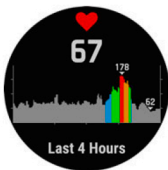

HÅNDELSBASERET PULSMÅLING