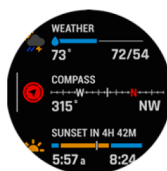

TACTIX® DELTA FØRSTEKLASSES TAKTISK GPS-UR

WIDGET

PRODUKTSAMMENLIGNING

	tactix Delta Sapphire	tactix Charlie	Instinct® Tactical	fēnix® 6X Sapphire
Urglas	buet safirkryстал	buet safirkryстал	Kemisk styrket glas	Safirkryстал
Displaystørrelse	1,4" (35,56 mm) diameter	1,2" (30,4 mm) diameter	0,9" x 0,9" (23 x 23 mm)	1,4" (35,56 mm) diameter
Displayopløsning	280 x 280 pixels	240 x 240 pixels	128 x 128 pixels	280 x 280 pixels
vægt	97 g	90 g	52 g	Stål: 93 g (urkasse kun: 66 g)
Farvedisplay	•	•	•	•
QuickFit® urem kompatibilitet	inkluderet (26 mm)	inkluderet (26 mm)	ja (22 mm)	inkluderet (26 mm)
Smart-notifikationer	•	•	•	•
ABC-Sensorer	•	•	•	•
Multi-GNSS support (GPS, GLONASS, Galileo)	•	•	•	•
Håndledsbaseret pulsmåling	•	•	•	•
Håndledsbaseret pulsmåling under vand	•	•	•	•
Pulse Ox akklimatiseringssensor	•	•	•	•
Garmin Pay™ betalingsløsning	•	•	•	•
ClimbPro	•	•	•	•
Strømstyring	•	•	•	•
Trendline™ rutevejledning	•	•	•	•
PacePro funktion	•	•	•	•
Musik-apps (Spotify, Deezer, Amazon Music)	•	•	•	•
Sving-for-sving navigation	•	•	•	•
Forudindlæste skikort	•	•	•	•
Forudindlæste topografiske kort	•	•	•	•
Sports-apps	•	•	•	•
Taktisk aktivitetsapp	•	•	•	•
Jumpmaster	•	•	•	•
Nattesyntilstand	•	•	•	•
Dobbelt positionsformat	•	•	•	•
Stealth-tilstand	•	•	•	•
Kill switch	•	•	•	•