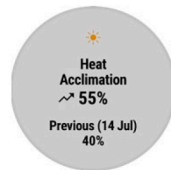

VARMEAKKLIMATISERING